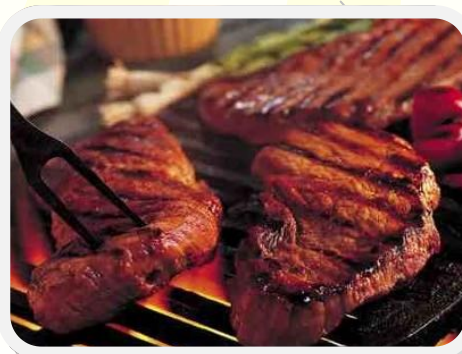

Alla är välkomna,
såväl flygande
som icke flygande gäster!

eslovsflygklubb.se

Eslövs Flygklubb bjuder in till Sommarkvälls Flyin

Torsdagen 30 Maj,
kl. 18 - 20 kör vi igång,

Vi tänder upp grillen och serverar en
grillad köttbit med potatissallad och
grönsallad för 50:-